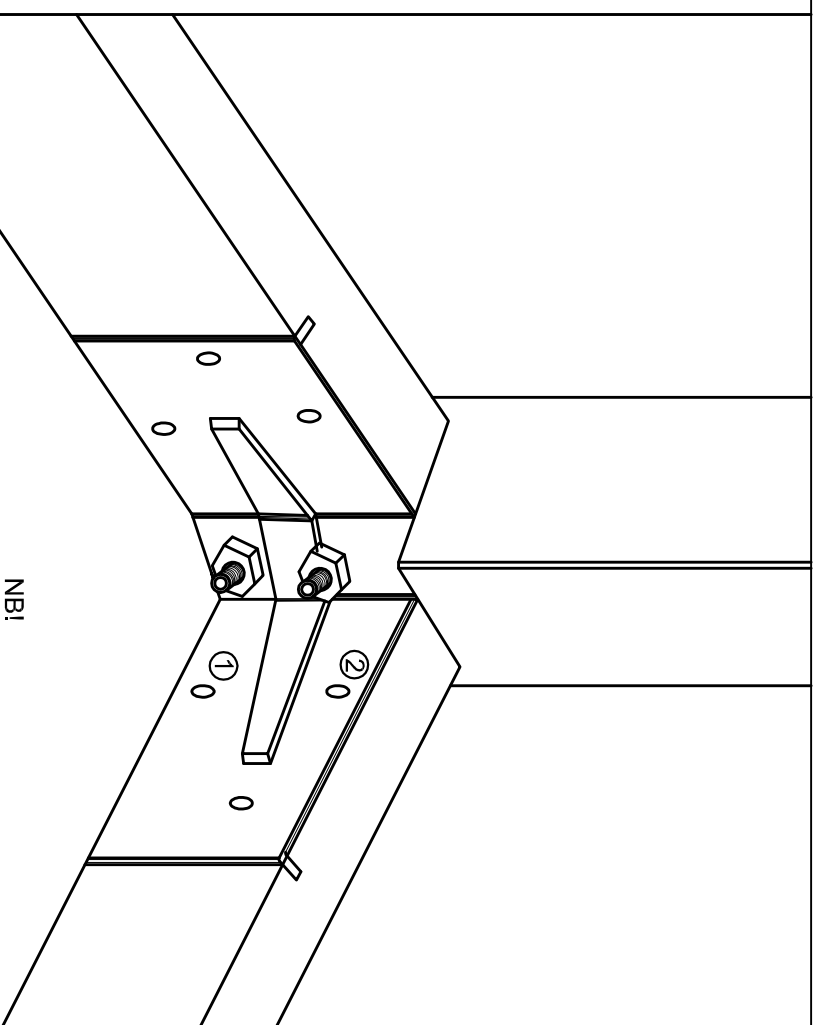

MONTERINGSANVISNING AANNØ SIGMA - SALONGBORD 2640

NB!
LA BORDPLATEN LIGGE I EMBALLASJEN
UNDER MONTERING AV BORDBEIN.
START MED A FESTE MUTTER MERKET ①
FØRST.
ETTER 1 UKES BRUK, ETTERTREKES MUTTERE
DERETTER VED BEHOV.