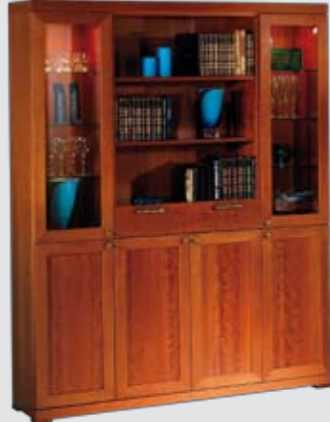

Oppsett 301 In-line. Valnøttfarge.
L: 80 D: 40 H: 205.