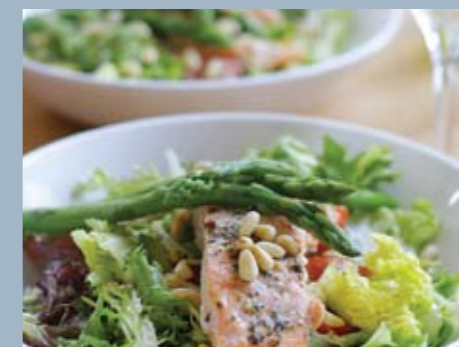

AANNO® 4000

Bordet ferdig dekket for sommersløve dager med lange måltider. Et stille øyeblikk for deg selv før gjestene kommer. Rammen skapt av din omtenkksomhet og møbler fra Aannø.

AANNØ®4000

Utvalgt eikefiner med flotte tegninger i dørene, behandlet til en varm værbit grå farge og med patinering som får frem strukturen i treverket.